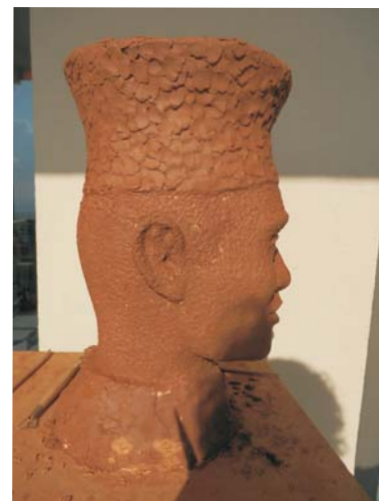

# Monument "Tirailleur -cimetière du trabuquet - Menton" situation 14 02 2012

Phase de réalisation  
avancée en argile  
du visage.

Dernière étapes de réalisation et finition du moulage du buste au 31 01 2012